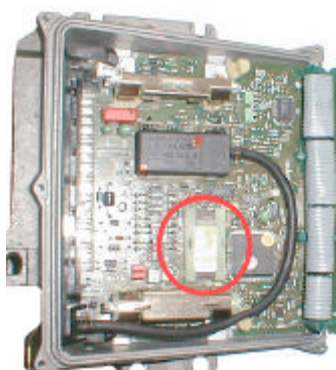

FIAT *FIAT*

FIAT PUNTO GT

0 261 204 159

ELIMINAZIONE DEFINITIVA

Aprire la centralina rimuovendo le viti poste sul coperchio superiore.

Estrarre le due eprom originali, e programmare due nuove eprom 27C256 e 87C257 con i file allegati :

- 27C256 con il file pungt256.cod
- 87C257 con il file pungt257.cod

Sostituire le memorie originali con quelle riprogrammate.

E' importante rispettare l'ordine delle memorie ad esempio la 87C257 andra' installata nella posizione indicata nella foto laterale.