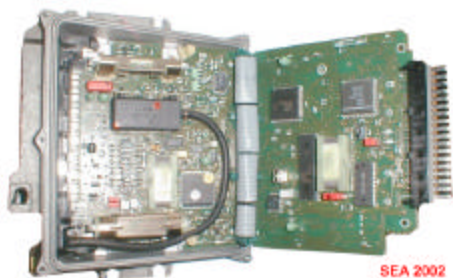

FIAT *FIAT*

FIAT PUNTO GT

0 261 204 159

ELIMINAZIONE DEFINITIVA

Aprire la centralina rimuovendo le viti poste sul coperchio superiore.

Estrarre le due eprom originali, e programmare due nuove eprom 27C256 e 87C257 con i file allegati :

- 27C256 con il file pungt256.cod
- 87C257 con il file pungt257.cod

Sostituire le memorie originali con quelle riprogrammate.

E' importante rispettare l'ordine delle memorie ad esempio la 87C257 andra' installata nella posizione indicata nella foto laterale.