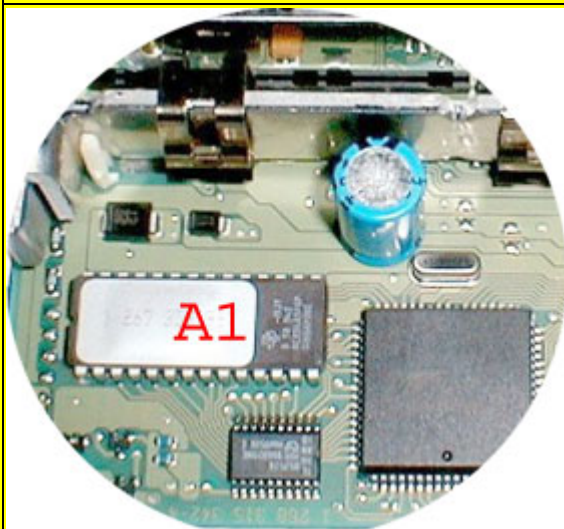

BOSCH MA1.2.3 GRUPPO VAG BENZINA

**CENTRALINA DI GESTIONE
MOTORE MA1.2.3 INSTALLATA
SULLE VETTURE DEL GRUPPO VAG
BENZINA.**

**N.B.: RESET IMMOBILIZER TOTALE
(PROGRAMMARE LA MEMORIA
27C512)**

**A1: MEMORIA 27C512 DIL
CONTIENE I DATI MOTORE**