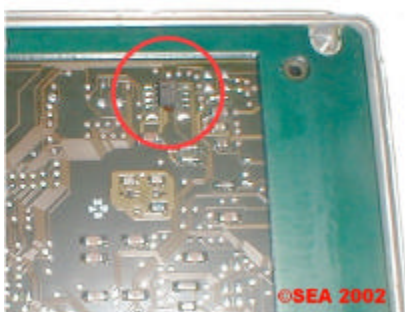

ALFA ROMEO

ALFA 156 2.4 JTD E3 130 CV

ALFA 156 2.4 JTD E3 130 CV

0 281 010 022

RECODIFICA

ABRIR LA CENTRAL

REMOVER LA TAPA INFERIOR DE LA CENTRAL

REEMPLAZAR LA MEMORIA POR OTRA CON EL ARCHIVO ADJUNTO