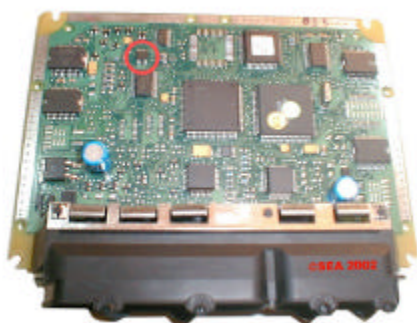

AUDI

AUDI A6 1.8 TURBO

0 261 204 818

ELIMINACION TOTAL

ABRIR LA CENTRAL REMOVIENDO LOS CUATRO TORNILLOS

PROGRAMAR LA MEMORIA 24C04 CON EL ARCHIV ADJUNTO