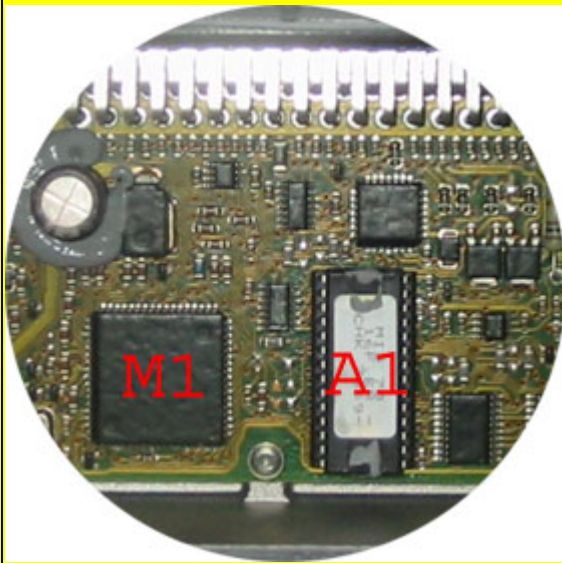

MAGNETI MARELLI IAW-16F

**CENTRALINA DE MOTOR
MOTOR IAW-16F**

**A1: MEMORIA 27C512 28 PIN PLCC
CONTIENE DATOS MOTOR**

**M1: MICROPROCESADOR 68HC11F1
68 PIN PLCC**

CONTIENE DATOS INMOVILIZADOR