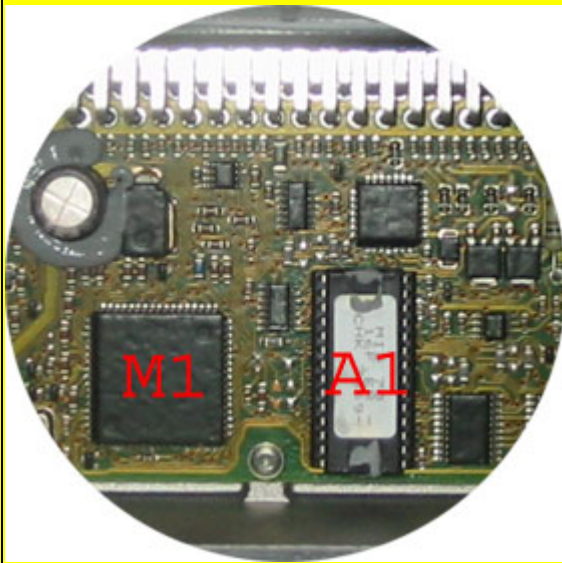

MAGNETI MARELLI IAW-16F

CENTRALINA DE MOTOR

A1: MEMORIA 27C512 28 PIN PLCC
CONTIENE DATOS MOTOR

M1: MICROPROCESADOR 68HC11F1
68 PIN PLCC

CONTIENE DATOS INMOVILIZADOR