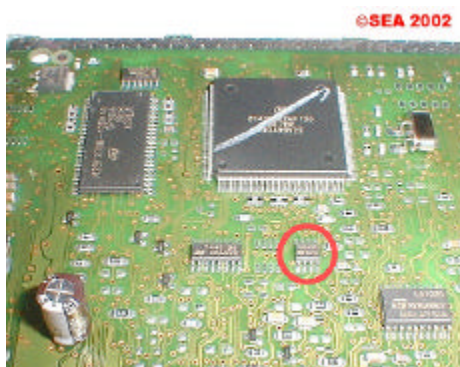

FIAT *FIAT*

FIAT BRAVO 1.6 16V

IAW 49F

ReCODIFICA

ABRIR LA CENTRALINA

LOCALIZAR LA MEMORIA
SGS Thomson 95040 compatibile con una
XICOR 25040.

REPROGRAMAR LA MEMORIA CON EL ARCHIVO ADJUNTO