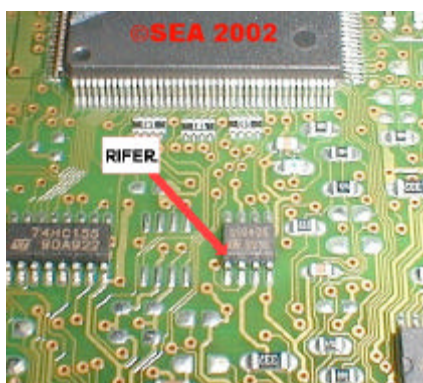

FIAT *FIAT*

FIAT BRAVO 1.6 16V

IAW 49F

ReCODIFICA

ABRIR LA CENTRALINA

LOCALIZAR LA MEMORIA
SGS Thomson 95040 compatibile con una
XICOR 25040.

REPROGRAMAR LA MEMORIA CON EL ARCHIVO ADJUNTO