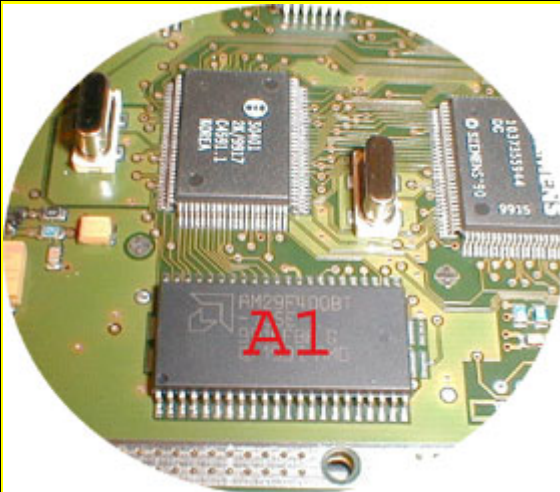

# BOSCH EDC15V GRUPPO VAG (ECU LARGA)

**CENTRALINA DE MOTOR  
MOTOR EDC15V**

**N.B.: RESET IMMOBILIZADOR TOTAL  
(PROGRAMAR LA MEMORIA  
29F400 PSOP **A1** Y LA MEMORIA  
24C04 SOP **Y1**)**

**A1: MEMORIA 29F400 PSOP  
CONTIENE DATOS INMOBILIZADOR**

**Y1: MEMORIA 24C04 SOP  
CONTIENE INMOBILIZADOR**