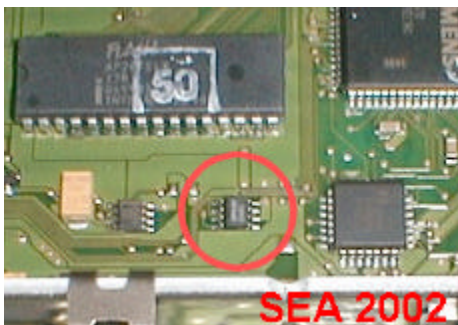

CITROËN

CITROËN SAXO 1.0

0 261 204 625

ELIMINACION TOTAL

ABRIR LA CENTRAL REMOVIENDO LOS TORNILLOS

Programar la memoria 24c02 con el archivo adjunto