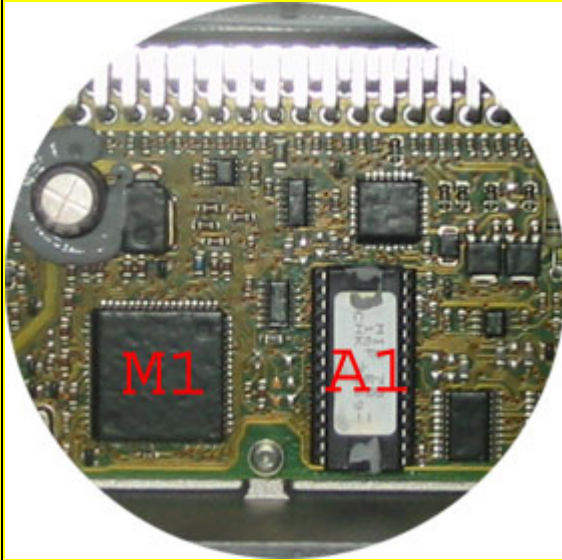

MAGNETI MARELLI IAW-16F

**CENTRALINA E MOTOR
MOTOR IAW-16F**

A1: MEMORIA 27C512 28 PIN PLCC

**M1: MICROPROCESADOR 68HC11F1
68 PIN PLCC**

CONTIENE EL INMOVILIZADOR.