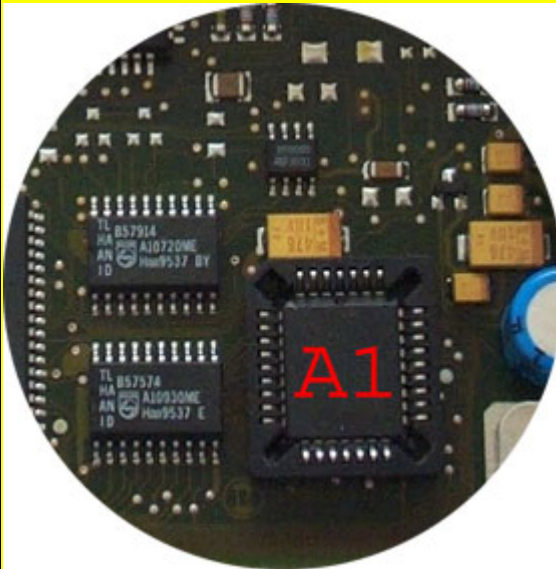

BOSCH M 3.2 VAG\AUDI

**CENTRALINA DE MOTOR
MOTOR BOSCH M3.2
AUDI\VAG**

**N.B.: RESET IMMOBILIZADOR TOTAL
Y PARCIAL (PROGRAMAR LA
EPROM 27C010)**

**A1: MEMORIA 27C010 PLCC
CONTIENE DATOS MOTOR.**

**Y1: MEMORIA 24C02 SOP
(B58258-B58253)**