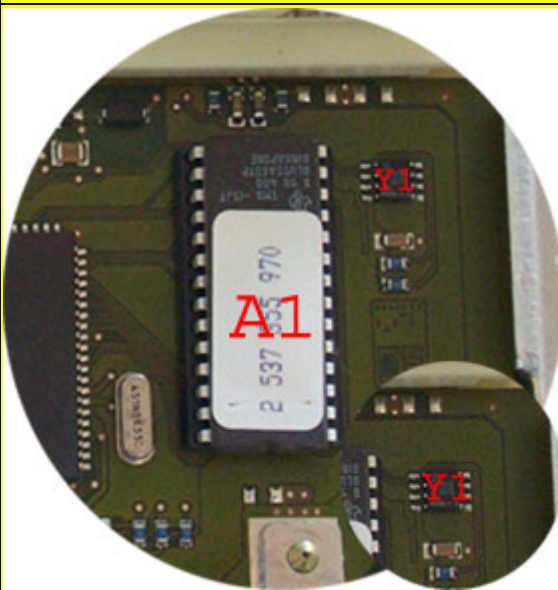

BOSCH MA 1.7.3 GRUPO FIAT

**CENTRALINA DE MOTOR
MOTOR BOSCH MA 1.7.3**

GRUPO FIAT

**A1: MEMORIA 87C410 DIL
B58400-B58546)**

**Y1: MEMORIA 24C02 SOP
B58253-B58258)**