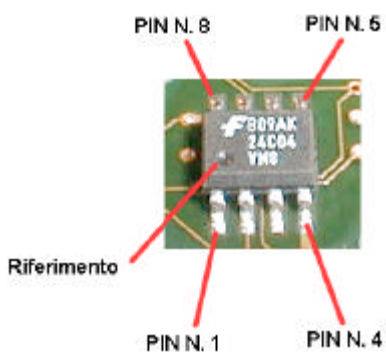

FIAT *FIAT*

FIAT BRAVO 1.4 12V

0 261 204 868

RICODIFICA

ABRIR LA CENTRAL

REPROGRAMAR LA MEMORIA 24C04