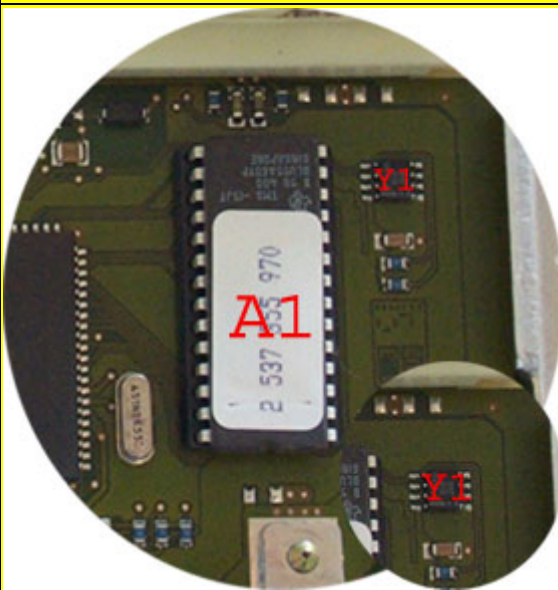

# BOSCH MA 1.7.3 GRUPPO FIAT

**CENTRALINA DE MOTOR  
MOTOR BOSCH MA 1.7.3**

**GRUPPO FIAT**

**A1: MEMORIA 87C410 DIL  
B58400-B58546**

**Y1: MEMORIA 24C02 SOP  
B58253-B58258**