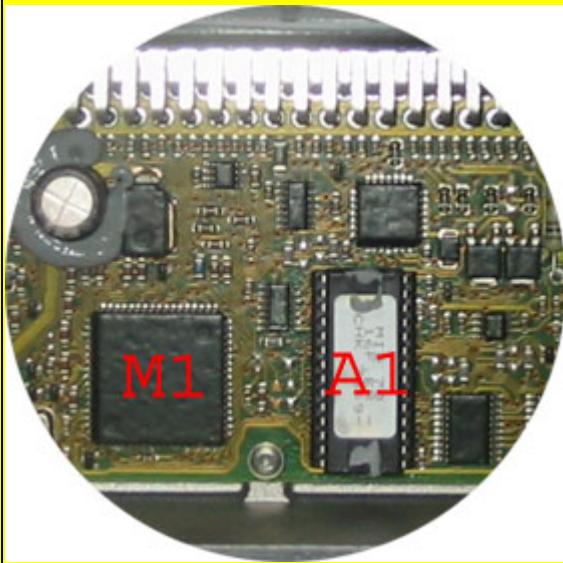

MAGNETI MARELLI IAW-16F

**CENTRALINA DE MOTOR
MOTOR IAW-16F**

A1: MEMORIA 27C512 28 PIN PLCC

**M1: MICROPROCESADOR 68HC11F1
68 PIN PLCC**