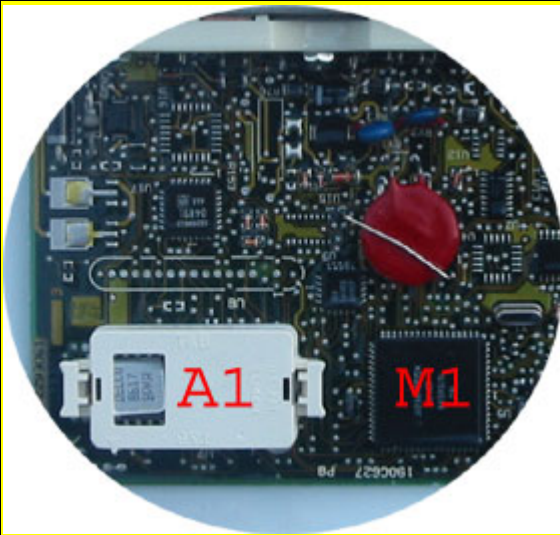

# GM FIAT SPINOTTO

## CENTRALINA DE MOTOR

**A1: MEMORIA 27C512 28 PIN DIL  
(ZOCALO GM)**

**CONTIENE DATOS MOTOR**

**M1: MICROPROCESADOR 68HC11F1**

**CONTIENE DATOS INMOVILIZADOR**