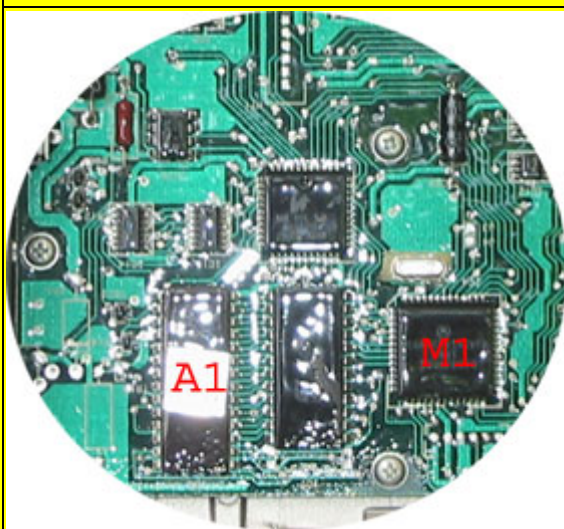

MAGNETI MARELLI G6 GRUPPO PSA

**CENTRALINA DI GESTIONE
MOTORE MAGNETI MARELLI G6
INSTALLATA SULLE VETTURE DEL
GRUPPO PSA BENZINA.**

**N.B.: PROGRAMMAZIONE
IMMOBILIZER TOTALE E PARZIALE
(MEMORIA 27C256).**

**A1: MEMORIA 27C256 DIL
CONTIENE I DATI MOTORE.**

**M1: MICROPROCESSORE 68HC11E1
52 PIN PLCC**

CONTIENE I DATI IMMOBILIZER.

**N.B.: E' POSSIBILE EFFETTUARE IL
PASSAGGIO LOGIN IMMOBILIZER
(SOSTITUIRE IL MICRO 68HC11E1)**