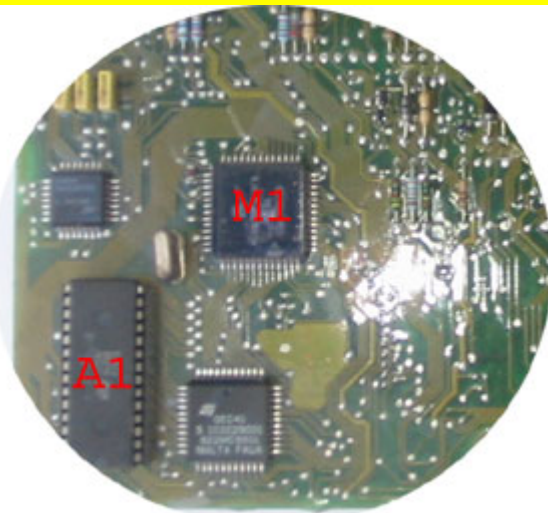

# SIEMENS HOM RENAULT 1° SERIE

**CENTRALINA DI GESTIONE  
MOTORE SIEMENS INSTALLATA  
SULLE VETTURE RENAULT  
BENZINA**

**N.B.: PROGRAMMAZIONE  
IMMOBILIZER TOTALE**

**(MEMORIA 27C256 CLOCK)**

**A1: MEMORIA 27C256 DIL  
CONTIENE I DATI MOTORE.**

**M1: MICROPROCESSORE 68HC11E1  
52 PIN PLCC**

**CONTIENE I DATI IMMOBILIZER.**

**N.B.: E' POSSIBILE EFFETTUARE IL  
PASSAGGIO LOGIN IMMOBILIZER  
(SOSTITUIRE IL MICRO 68HC11E1  
PLCC)**