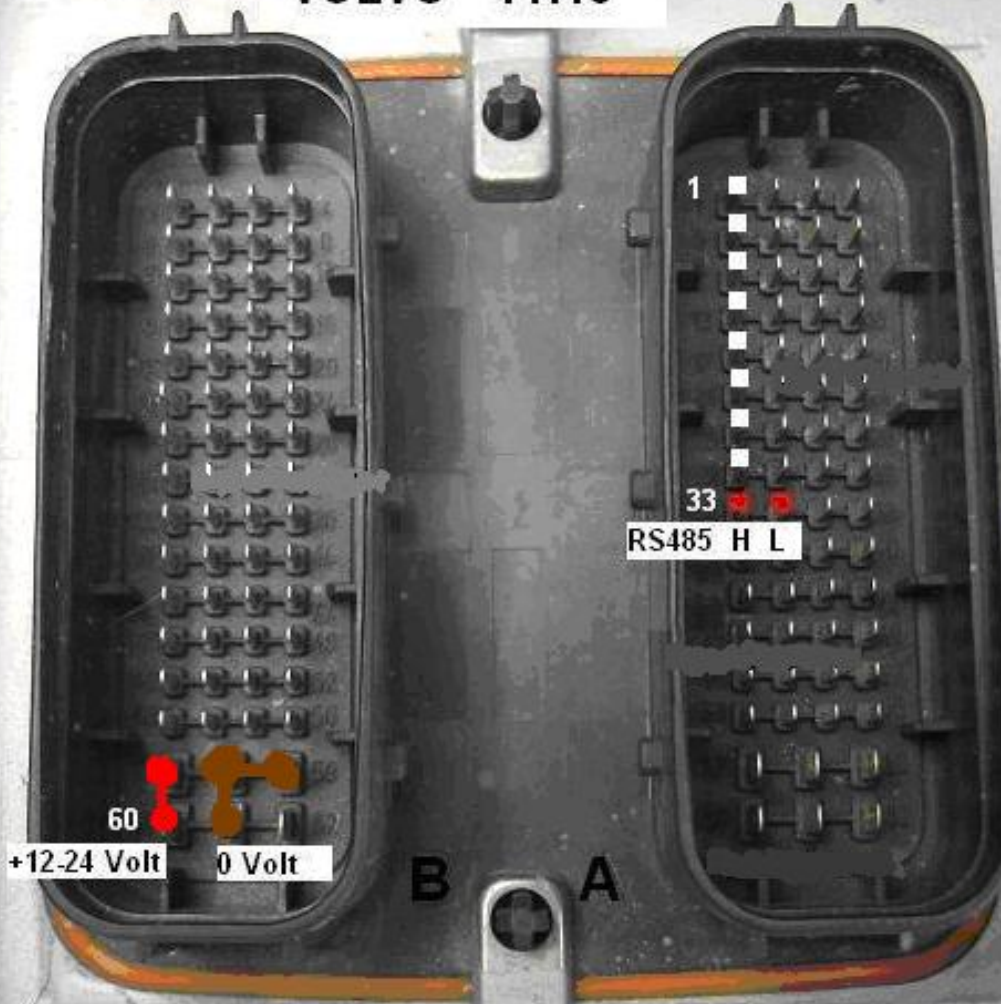

VOLVO FH13

60  
+12-24 Volt

0 Volt

33  
RS485 H L

B A