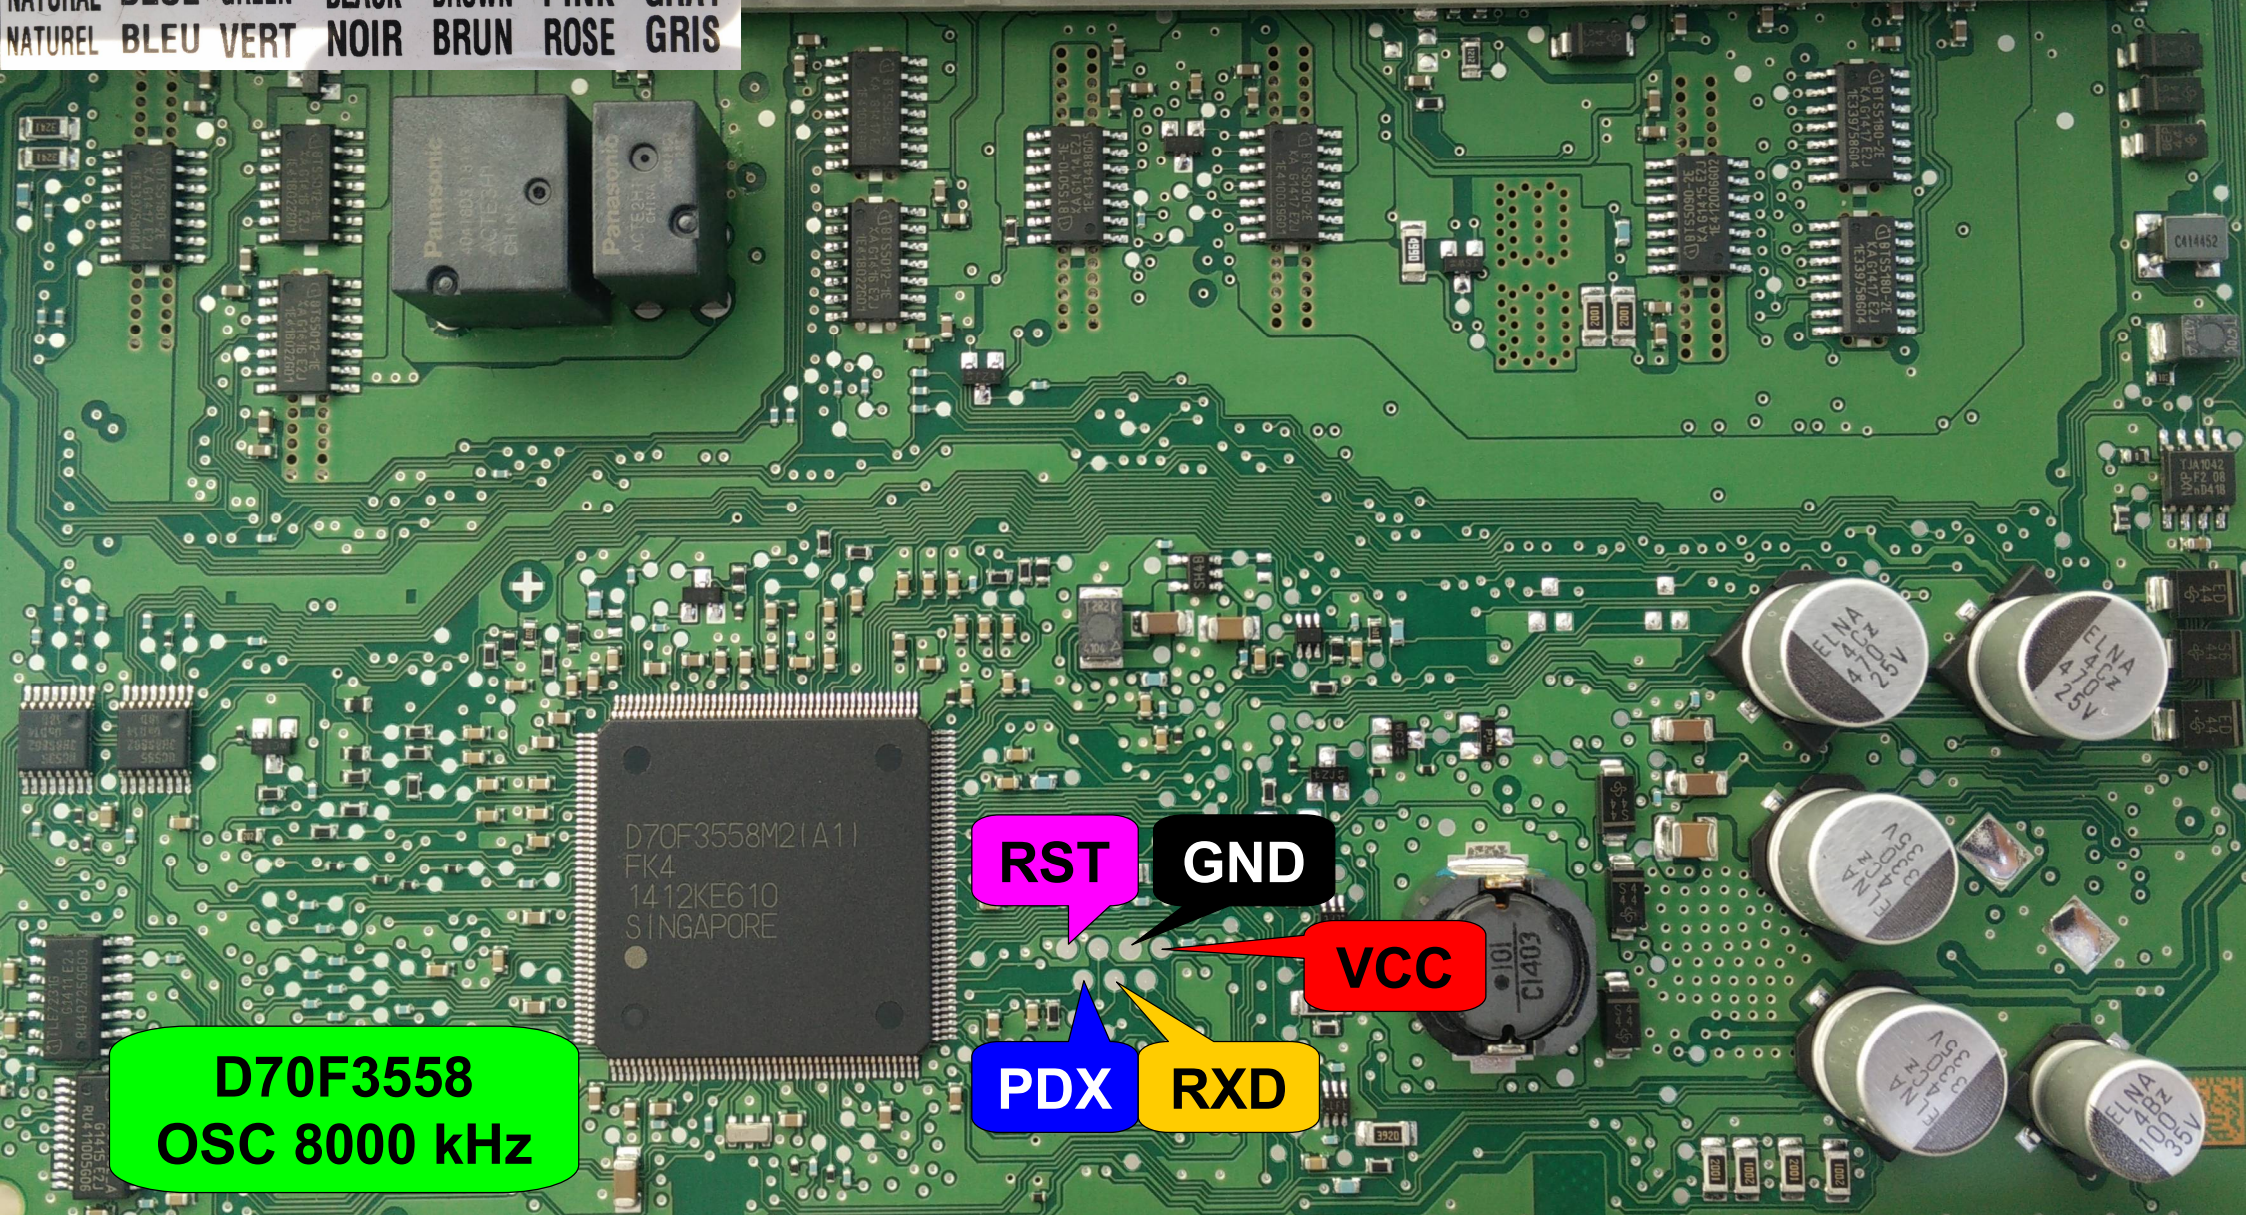

GM 13596636 J1 0000FK6

176 140604 830010000000X 000446862

1114155R0000FK6 MADE IN INDIA

BOSCH F 00H J01 212 FABRIQUE EN INDIA

NATURAL BLUE GREEN BLACK BROWN PINK GRAY
 NATUREL BLEU VERT NOIR BRUN ROSE GRIS

D70F3558
OSC 8000 kHz

D70F3558M2|A1|
 FK4
 1412KE610
 SINGAPORE

RST

GND

VCC

PDX

RXD