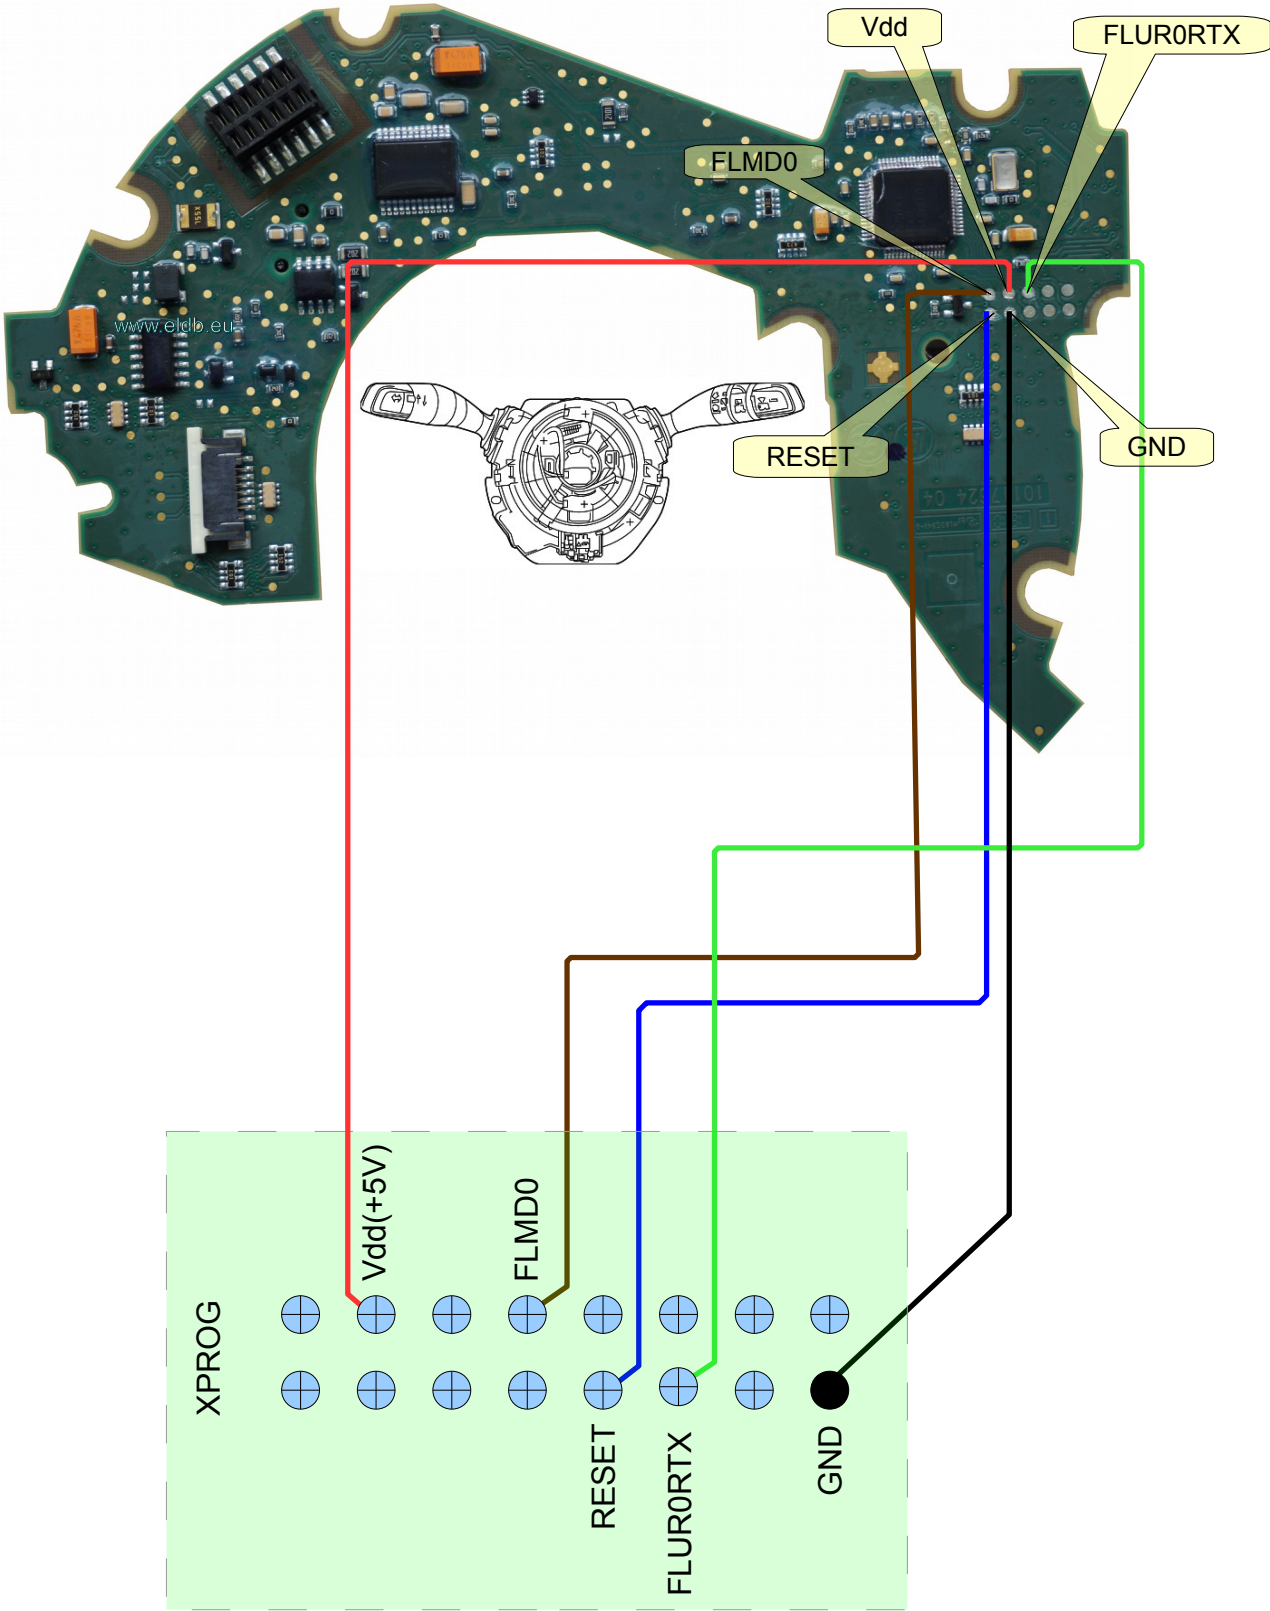

Chrysler Pacifica 2017

Steering wheel module D70F3570

Rev.A
2018.09.12

*All wires about 12cm length