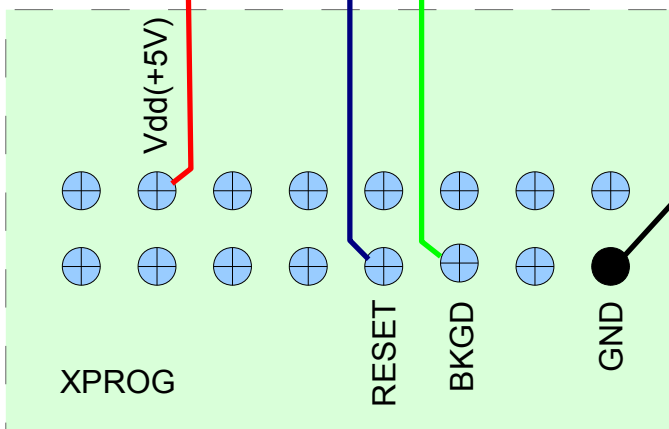

# Ford Fiesta Dash 2010

9S12HZ256 3L16Y

2018.03.29 Rev.  
A

\*All wires about 12cm length