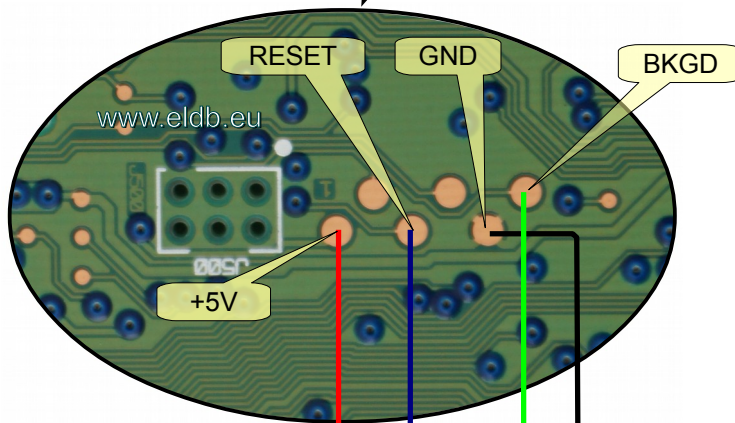

# Ford Fiesta Dash 2010

9S12HZ256 3L16Y

2018.03.29 Rev.  
A

\*All wires about 12cm length