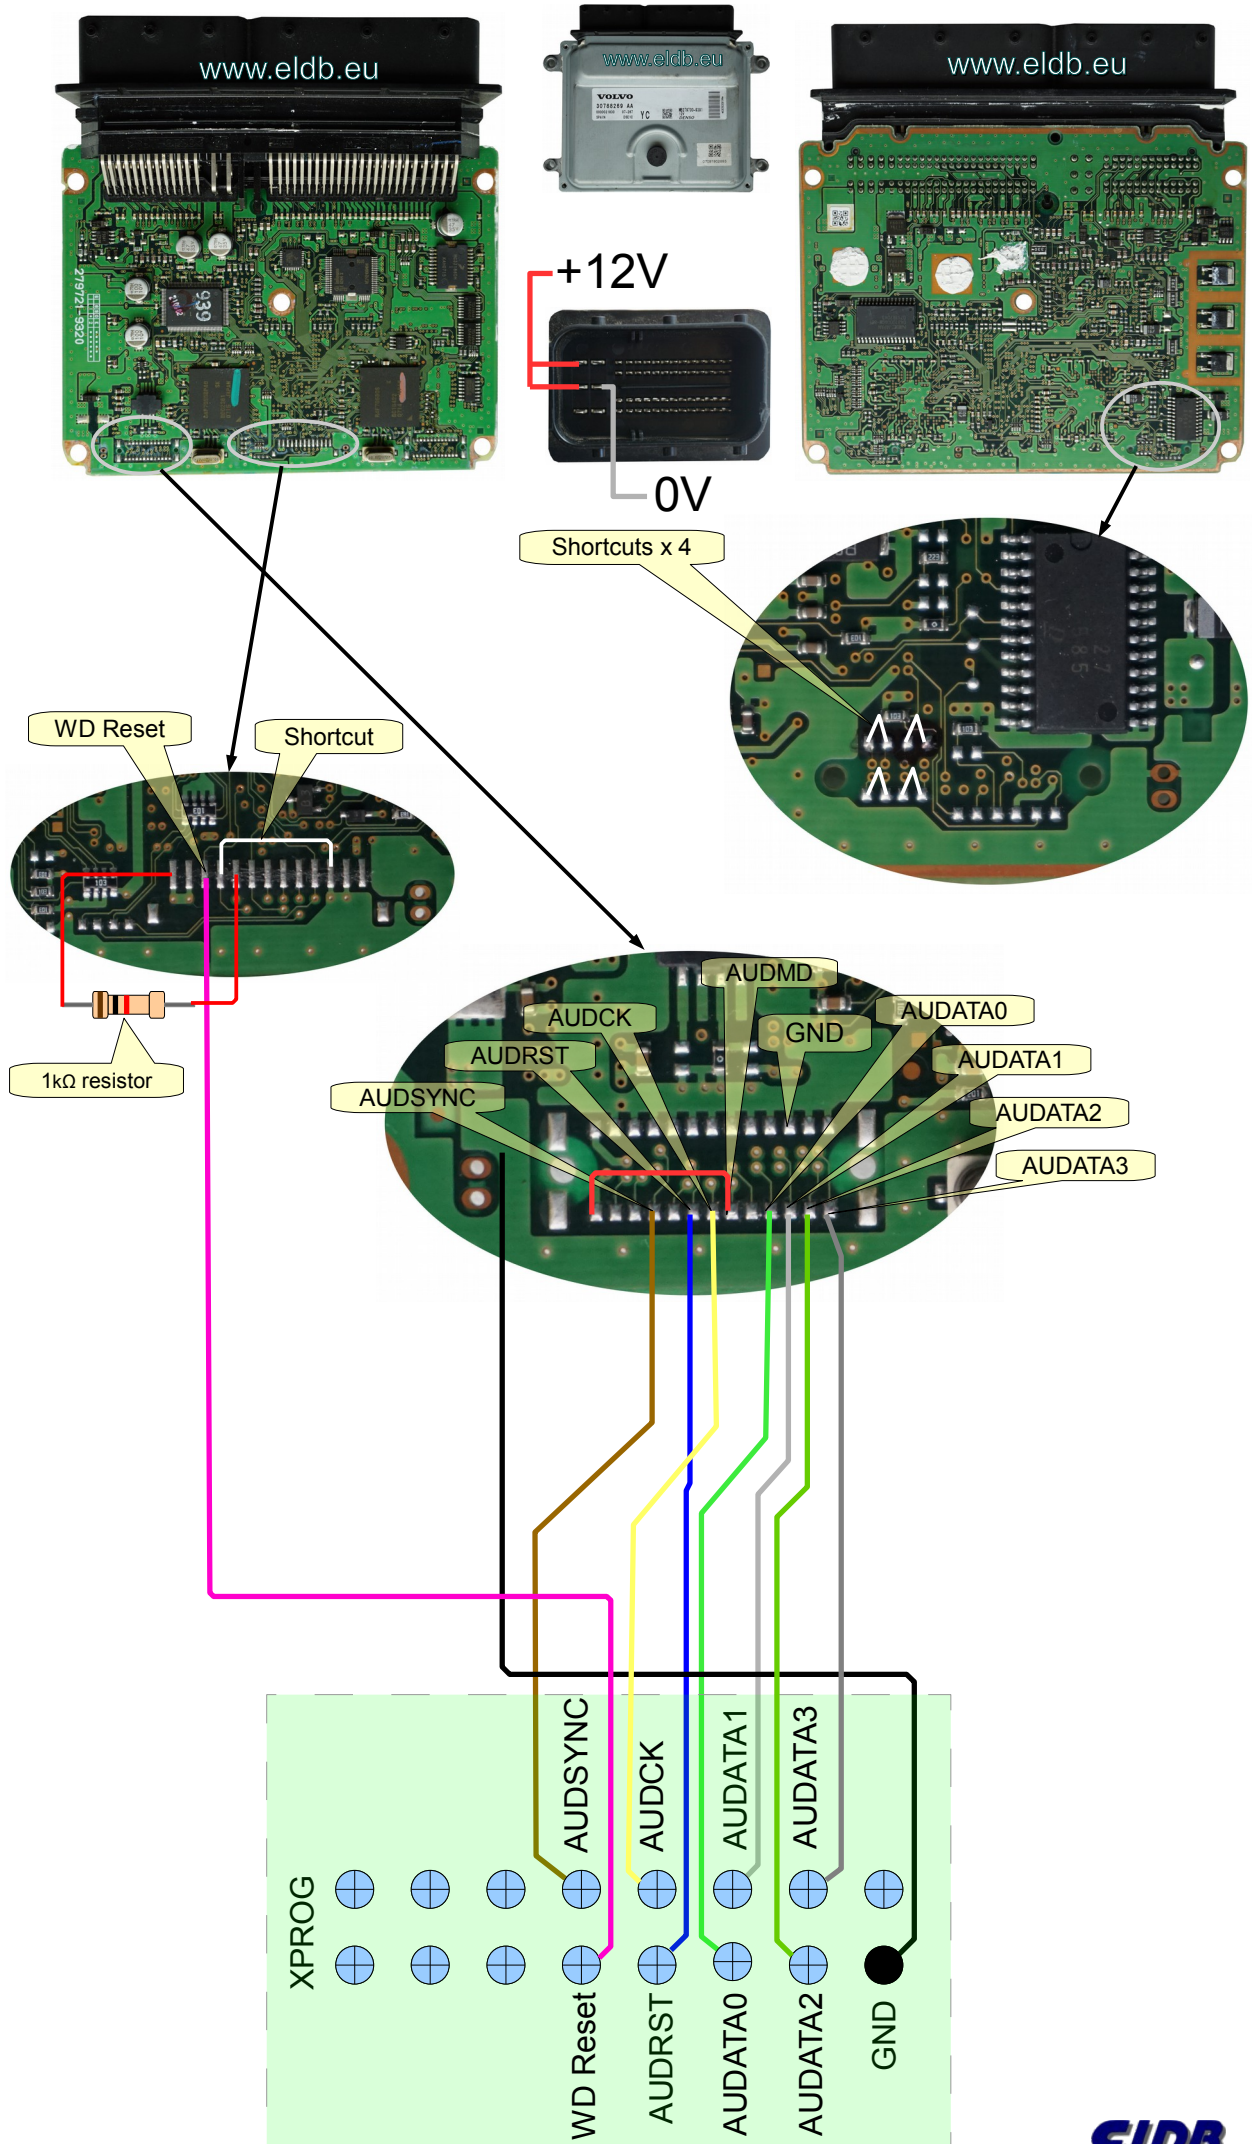

VOLVO S80 3.2 64F7055BP40 READ MODE

Rev.A
2017.05.31

*All wires about 12cm length

VOLVO S80 3.2 64F7055BP40 WRITE MODE

Rev.A
2017.05.31