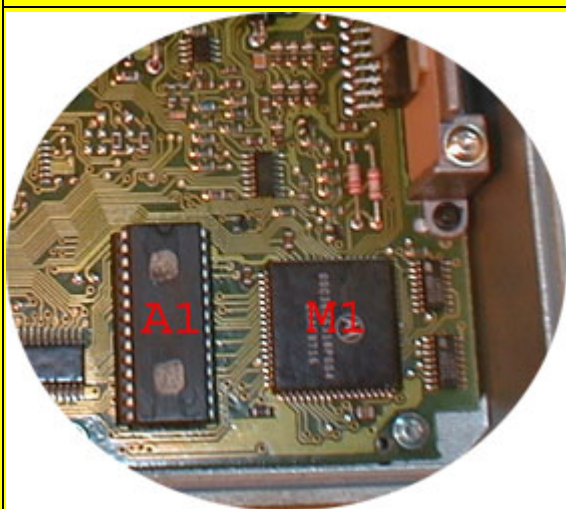

MAGNETI MARELLI 8P GRUPPO FIAT\PSA

**CENTRALINA DI GESTIONE
MOTORE MAGNETI MARELLI 8P
INSTALLATA SULLE VETTURE DEL
GRUPPO FIAT\PSA BENZINA.**

**N.B.: RESET IMMOBILIZER TOTALE
E PARZIALE.**

**A1: MEMORIA 27C512 PLCC
CONTIENE I DATI MOTORE.**

**M1: MICROPROCESSORE 68HC11A1
CONTIENE I DATI IMMOBILIZER.**